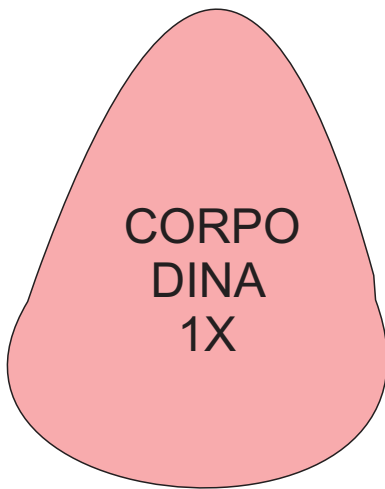

DINA

DONI

21CM

21CM

TABULEIRO
2X

1X - FAZER OS PESPONTOS
1X- LISO (SERÁ AS COSTAS DO JOGO)

PESPONTAR

7CM

7CM

6CM

5CM